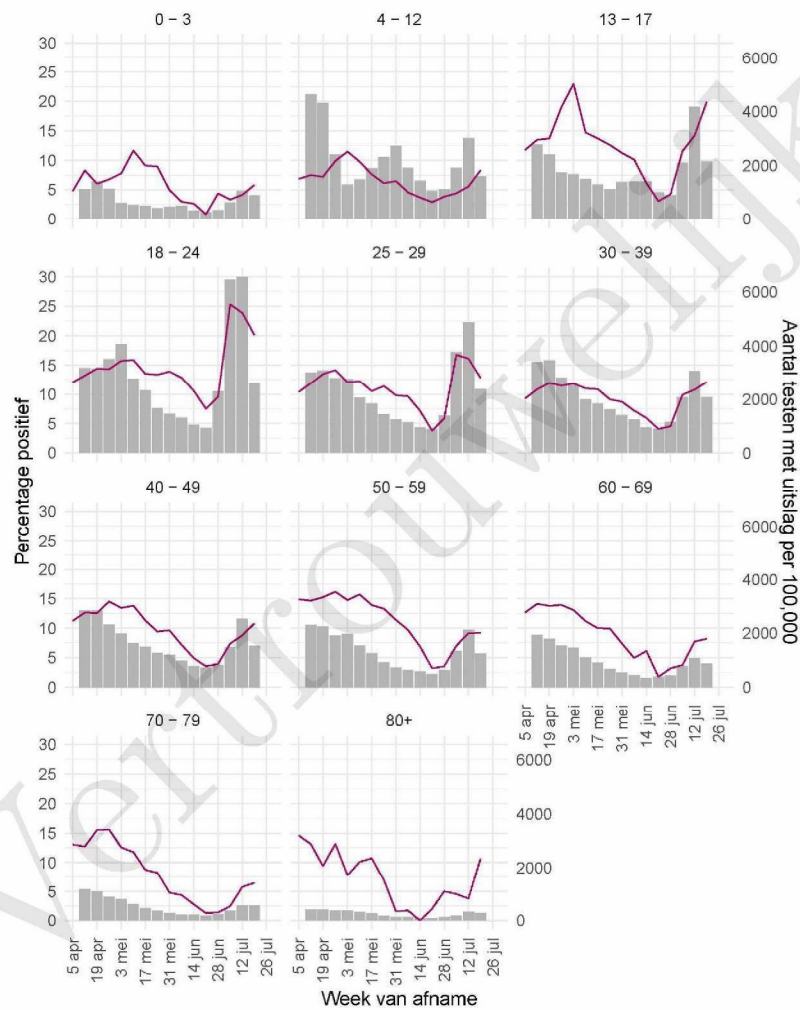

10 SARS-COV-2 TESTEN AFGENOMEN DOOR DE GGD HAAGLANDEN VANAF 5 APRIL 2021

Figuur 7: Aantal testen¹ en percentage positieve testen per kalenderweek en per leeftijdsgroep vanaf 5 april 2021².

¹ De doorlopende paarse lijn geeft het percentage positief weer (y-as linkerzijde). De grijze balkjes geven het aantal afgenomen tests per 100.000 inwoners weer (y-as rechterzijde). ² Met het openen van de scholen op 8 februari 2021 is het testbeleid voor kleine kinderen (0-4) en kinderen die op de basisschool zitten veranderd. Een leeg figuur betekent dat er in de betreffende periode geen meldingen waren. ³ Vanaf 20 april 2021 geven deze figuren gegevens weer inclusief testen gedaan in het BCO. Een leeg figuur betekent dat er in de betreffende periode geen meldingen waren.