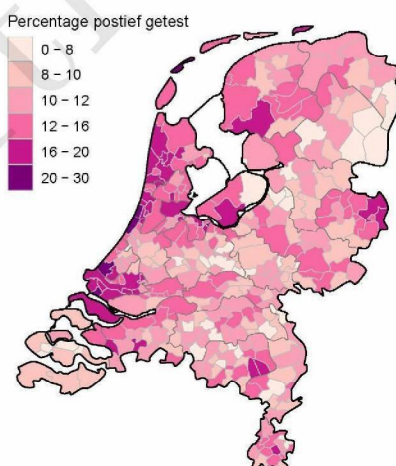

Tabel 22: Aantal testen afgenomen op de GGD testlocaties per week van de afspraak.

Figuur 9: Percentage positieve testen per gemeente op basis van woonplaats van de persoon met een testuitslag voor SARS-CoV-2 in de afgelopen kalenderweek (van 19 juli 2021 tot en met 25 juli 2021). De grijze lijnen geven de grenzen van de GGD-regio's weer.