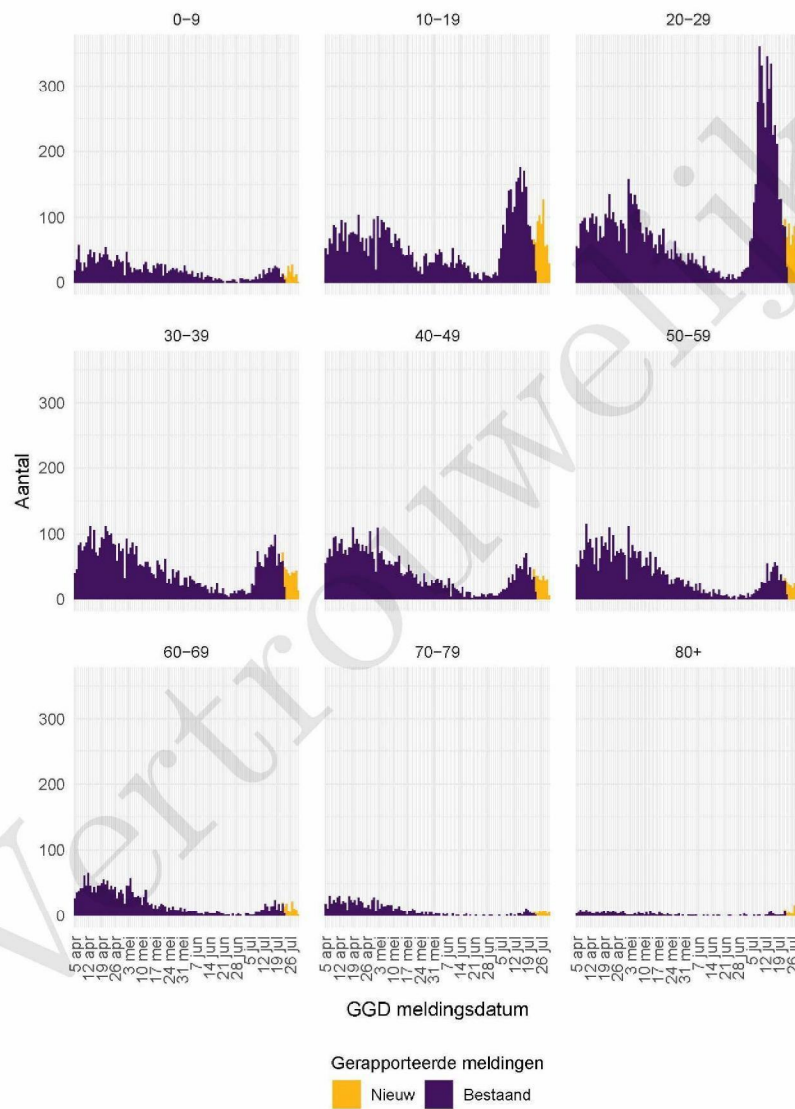

2 COVID-19 MELDINGEN AAN DE GGD HAAGLANDEN VANAF 5 APRIL 2021

Figuur 2: Aantal aan de GGD gemelde SARS-CoV-2 personen vanaf 5 april 2021, per leeftijdsgroep. Een leeg figuur betekent dat er in de betreffende periode geen meldingen waren.