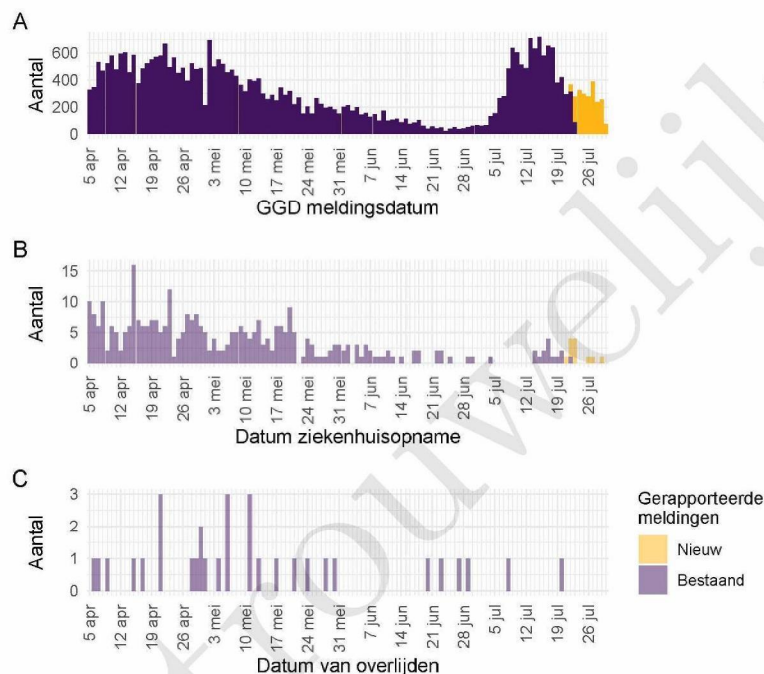

2 COVID-19 meldingen aan de GGD Haaglanden vanaf 5 april 2021

Figuur 1: Aantal aan de GGD gemelde SARS-CoV-2 personen positief voor SARS-CoV-2 vanaf 5 april 2021¹. (A) Aantal aan de GGD gemelde personen positief voor SARS-CoV-2, naar meldingsdatum. (B) Aantal aan de GGD gemelde in het ziekenhuis opgenomen COVID-19 patiënten, naar datum van ziekenhuisopname. (C) Aantal aan de GGD gemelde overleden personen positief voor SARS-CoV-2, naar datum van overlijden.

¹ Meldingen aan het RIVM van 5 april 2021 t/m 23 juli 2021 10:00 uur zijn in deze grafieken weergegeven in paars. Meldingen van 23 juli 2021 10:01 uur t/m 30 juli 2021 10:00 uur zijn weergegeven in geel. Sinds 1 juni 2020 kan iedereen zich met klachten laten testen. Vanaf 1 december 2020 kunnen ook mensen zonder klachten zich laten testen als zij risico hebben gelopen op een besmetting. Toch is het aannemelijk dat niet alle met SARS-CoV-2 besmette personen daadwerkelijk getest worden. De werkelijke aantallen zijn daarom waarschijnlijk hoger dan de aantallen die hier weergegeven worden. Van 1 patiënt(en) is de datum van opname en/of de datum van overlijden niet bekend. Deze kunnen daarom niet worden weergegeven in deze figuren. Er geldt geen meldingsplicht voor ziekenhuisopname door of overlijden aan COVID-19. De hier gepresenteerde cijfers betreffen daarom een onderrapportage en zijn in figuur B en C weergegeven in lichtere kleuren. Een leeg figuur betekent dat er in de betreffende periode geen meldingen waren.