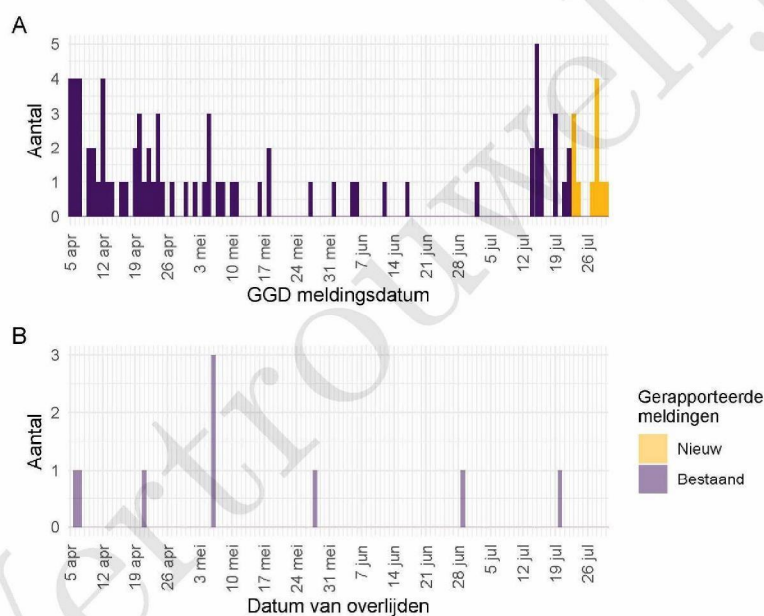

9 Surveillance van SARS-CoV-2 in verpleeghuizen, woonzorgcentra en gehandicaptenzorginstellingen vanaf 5 april 2021

Vanaf 1 juli 2020 vraagt de GGD voor alle personen positief voor SARS-CoV-2 systematisch na of een persoon in een verpleeghuis of woonzorgcentrum woont. Vanaf 8 september 2020 wordt deze informatie gebruikt om het aantal personen met een positieve testuitslag voor SARS-CoV-2 woonachtig in een verpleeghuis of woonzorgcentrum, en het aantal bewoners met COVID-19 die overleden zijn, te monitoren.

Figuur 4: Aantal verpleeghuis- en woonzorgcentrumbewoners met SARS-CoV-2 gemeld aan de GGD vanaf 5 april 2021¹. (A) Aantal gemelde verpleeghuis- en woonzorgcentrumbewoners met een positieve testuitslag voor SARS-CoV-2, naar GGD meldingsdatum. (B) Aantal overleden verpleeghuis- en woonzorgcentrumbewoners met een positieve testuitslag voor SARS-CoV-2, naar datum van overlijden.

¹ Meldingen aan het RIVM t/m 23 juli 2021 10:00 uur zijn in deze grafieken weergegeven in paars. Meldingen van 23 juli 2021 10:01 uur t/m 30 juli 2021 10:00 uur zijn weergegeven in geel. Er geldt geen meldingsplicht voor overlijden aan COVID-19. De hier gepresenteerde sterftecijfers betreffen daarom een onderrapportage, en zijn weergegeven in lichtere kleuren. Een leeg figuur betekent dat er in de betreffende periode geen meldingen waren.