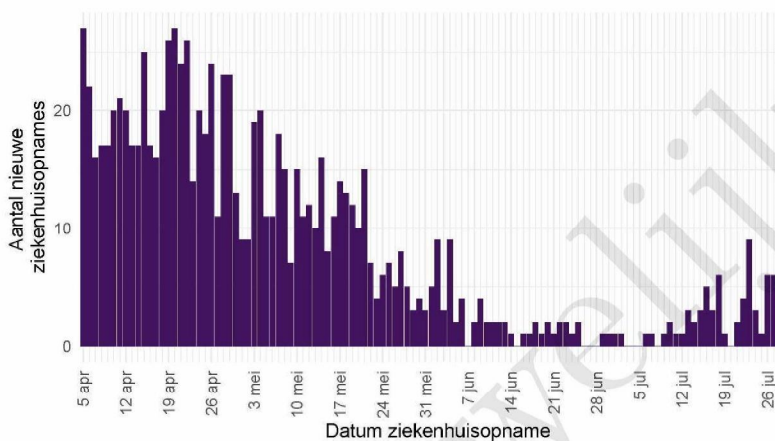

7 COVID-19 ZIEKENHUISOPNAMES EN OPNAMES OP DE INTENSIVE CARE GERAPPORTEERD
DOOR DE STICHTING NICE

Figuur 3: Aantal nieuwe COVID-19 patiënten per dag in Nederlandse ziekenhuizen woonachtig in regio GGD Haaglanden. Gegevens rechts van de stippellijn worden momenteel nog aangevuld door de ziekenhuizen.

Bron: Nationale Intensive Care Evaluatie – NICE. Gegevens bijgewerkt op 30 juli 2021 12:14 uur. Voor uitgebreidere en nog actuelere informatie zie Stichting NICE.