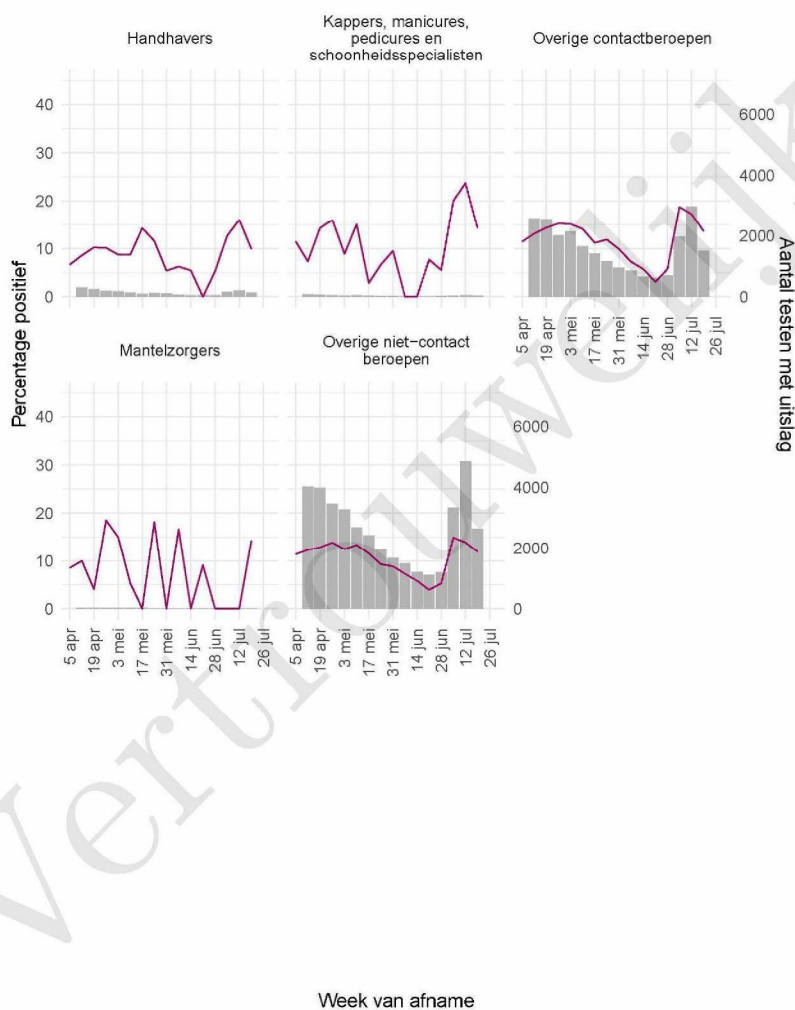

10 SARS-COV-2 TESTEN AFGENOMEN DOOR DE GGD HAAGLANDEN VANAF 5 APRIL 2021

Figuur 6: Aantal testen¹ en percentage positieve testen per kalenderweek en per doelgroep vanaf 5 april 2021².

¹ De doorlopende paarse lijn geeft het percentage positief weer (y-as linkzijdig). De grijze balkjes geven het absolute aantal afgenomen tests weer (y-as rechterzijdig). Een leeg figuur betekent dat er in de betreffende periode geen meldingen waren.² Vanaf 20 april 2021 geven deze figuren gegevens weer inclusief testen gedaan ihkv BCO. Een leeg figuur betekent dat er in de betreffende periode geen meldingen waren.