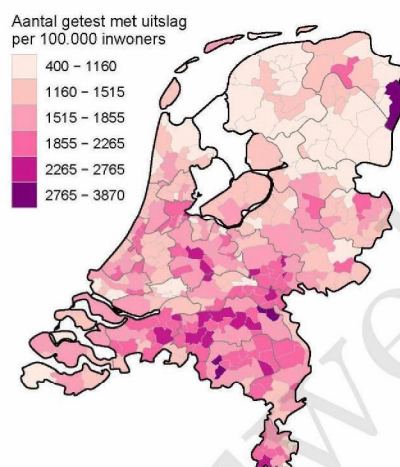

10 SARS-COV-2 TESTEN AFGENOMEN DOOR DE GGD HAAGLANDEN VANAF 5 APRIL 2021

Figuur 8: Aantal geteste personen voor SARS-CoV-2 waarvan de testuitslag bekend is per 100.000 inwoners per gemeente op basis van woonplaats van de geteste personen in de afgelopen kalenderweek (van 19 juli 2021 tot en met 25 juli 2021). De grijze lijnen geven de grenzen van de GGD-regio's weer.